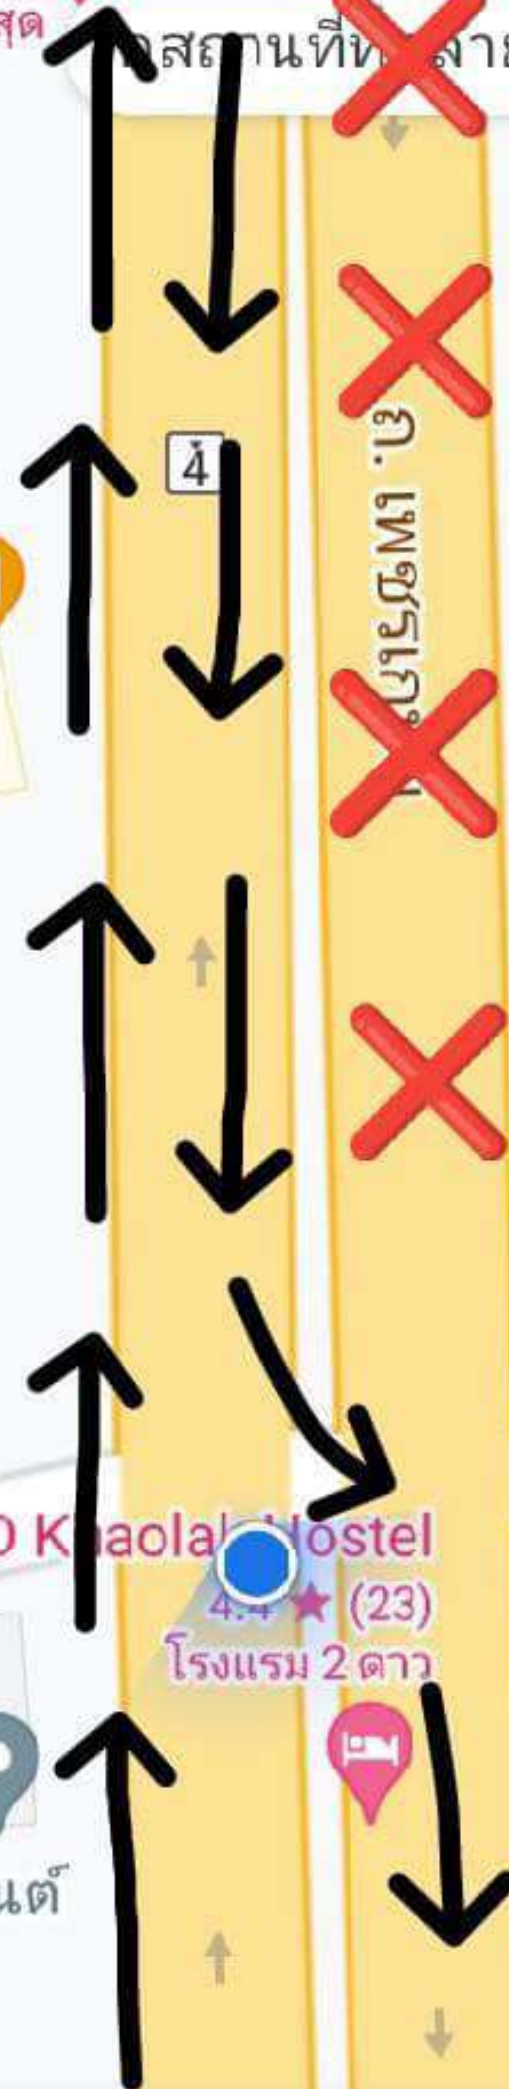

ไปตะกั่วป่า

ไปท้ายเหมือง

Hotel Gahn

ได้คะแนนสูงสุด

Popeye Barber

Khao Lak

สถานที่ที่... ใกล้เคียงกัน

ชบนิ้วซีฟูด@ ลัก by โก่อเล็ก ไทย

4

ป. เปรมา

7-Elev
บางเน
ร้านสะดวก

ชา ชม
(165)

BED Khaolak Hostel

4.4 ★ (23)

โรงแรม 2 ดาว

บางเนียงเจริญยนต์

Google

เส้นทางจากท่าเรือหาด