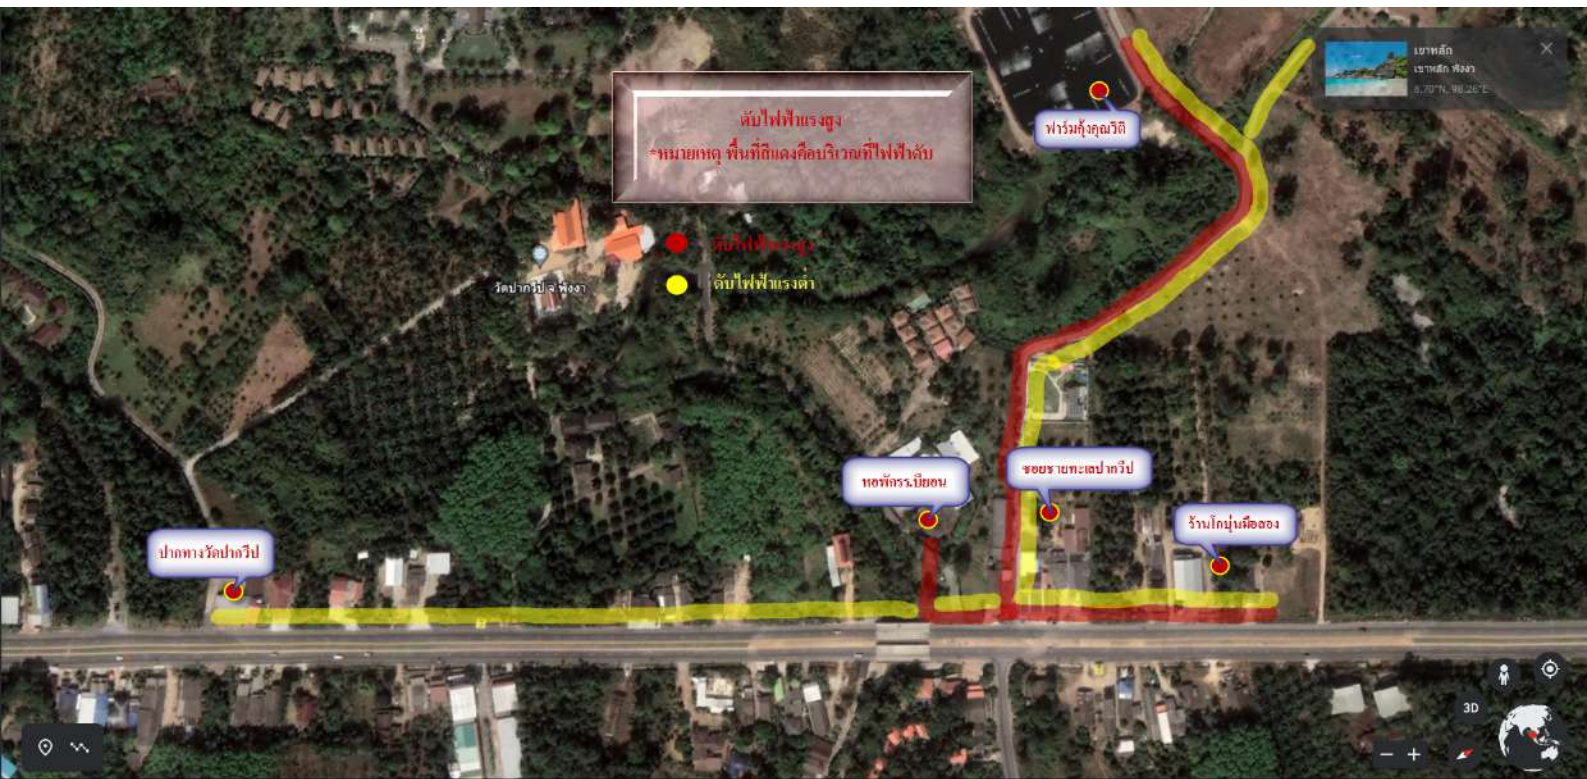

การไฟฟ้าส่วนภูมิภาคอำเภอตะกั่วป่าจะทำการพาดสายไฟฟ้าแรงสูง

ขอบเขตพื้นที่ที่ได้รับผลกระทบ

บริเวณ ปากทางเข้าวัดปากวิป ถึง ร้านโกนूंนมือสอง และซอยชายทะเลปากวิป
(มาจากบางสักฝั่งขวามือของถนนเพชรเกษม)

หมายเหตุ

การปฏิบัติงานดังกล่าว จะมีรถเครนและรถบรรทุกของการไฟฟ้าส่วนภูมิภาค จอดปฏิบัติงานตลอดแนวถนน ผู้ที่สัญจรไปมาบริเวณดังกล่าวโปรดใช้ความระมัดระวัง
อนึ่ง การไฟฟ้าฯ อาจจะกระแสไฟฟ้าก่อนกำหนดเวลาที่ประกาศไว้ โปรดระมัดระวังการทำการใดๆที่เกี่ยวข้องกับไฟฟ้า
โดยปราศจากอุปกรณ์ป้องกัน ซึ่งเป็นอันตรายต่อชีวิตและทรัพย์สินได้ ขอภัยในความไม่สะดวกมา ณ ที่นี้

1129

076-471486 (24 hr.)

ติดต่อสอบถาม

ระดับไฟฟ้าแรงสูง
หมายเหตุ พื้นที่สีแดงคือบริเวณที่ไฟฟ้าล้น

- ระดับไฟฟ้าแรงสูง
- ระดับไฟฟ้าแรงต่ำ

ป่าตางวัดป่ากรับ

วัดป่ากรับป่าพืงงา

หอพักรร.นิยอน

ซอยรามทะเลป่ากรับ

ร้านโก๋นุ่นเมืององ

ฟาร์มกุ้งกุลาวัด

เขาสลัก
เขาสลัก พืงงา
9.70°N, 98.26°E

Map navigation controls including a search icon, zoom in (+) and zoom out (-) buttons, a 3D view button, and a globe icon.