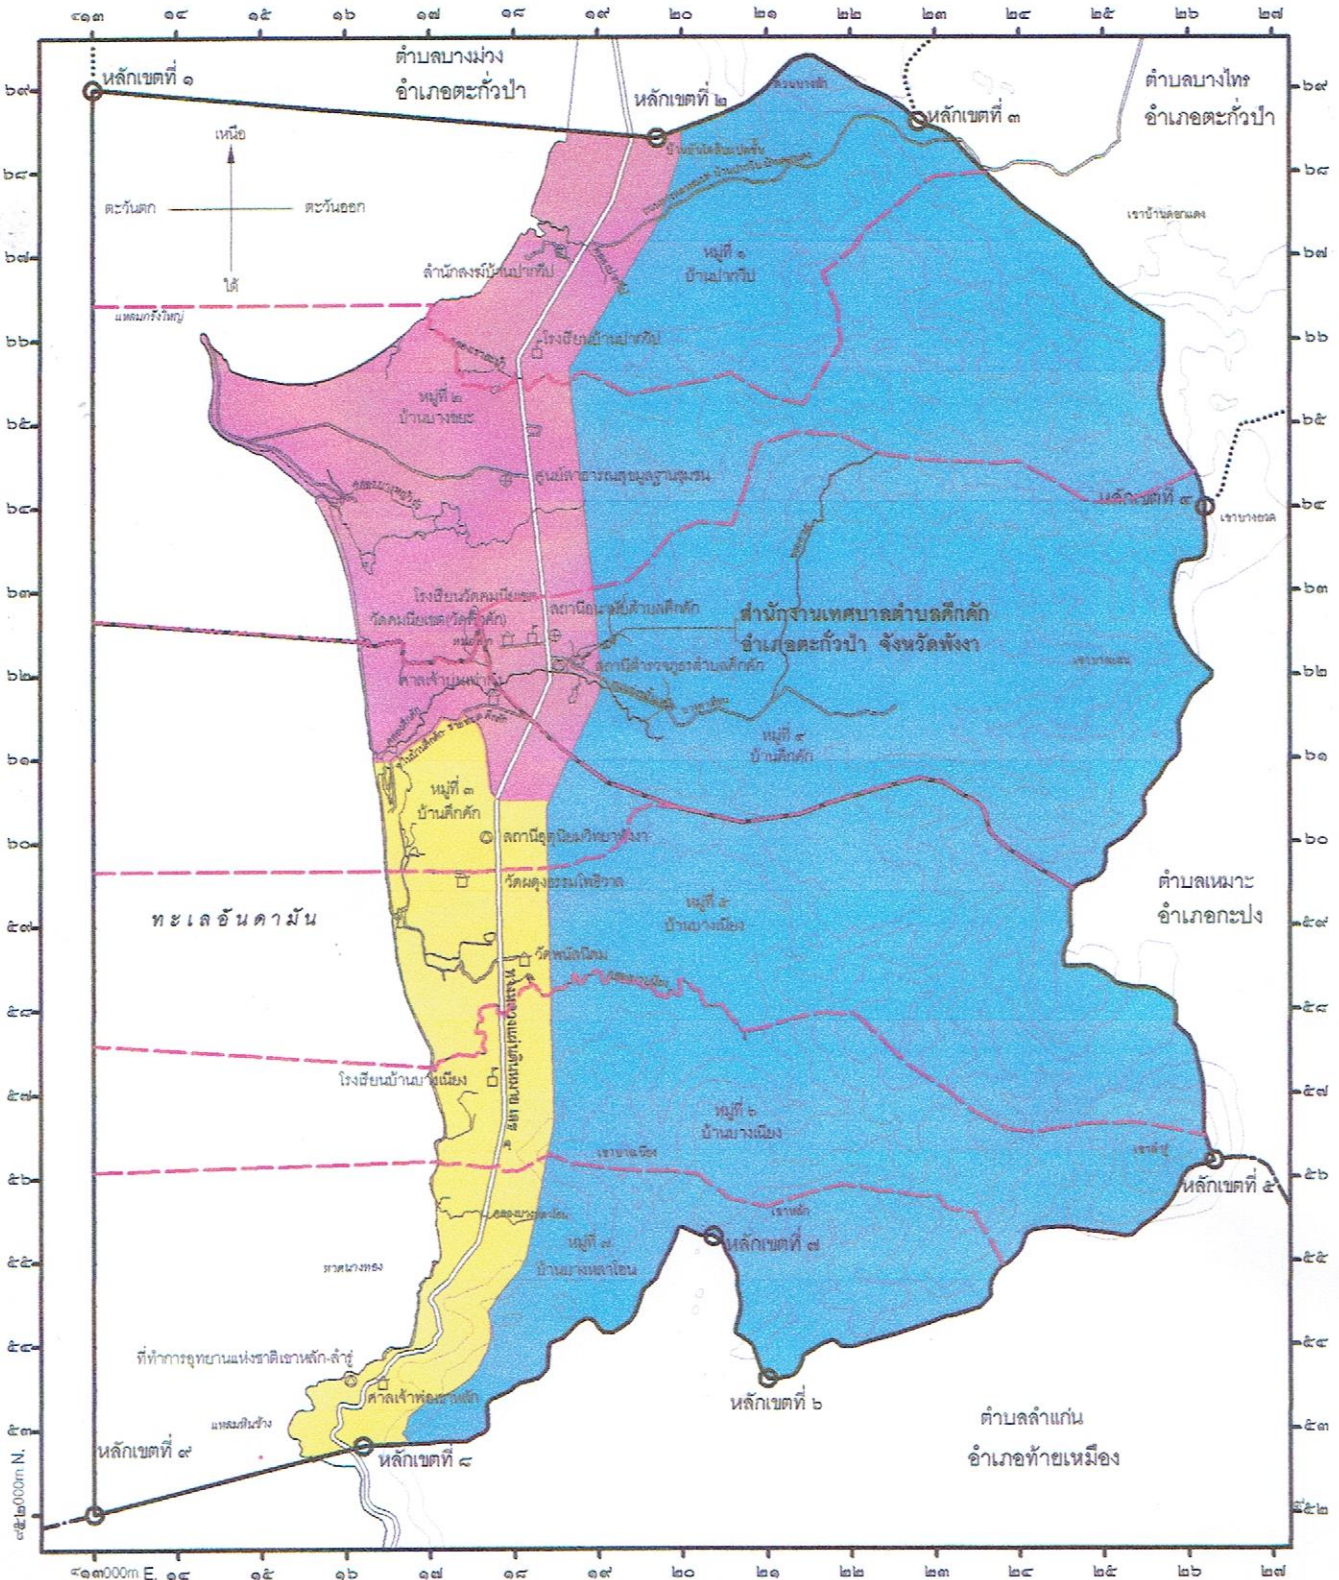

# แผนที่แนบประกาศกำหนดทำเลการจัดเก็บภาษีและมาตรฐานการประเมินภาษีโรงเรือนและที่ดิน ในเขตเทศบาลตำบลคึกคัก อำเภอตะกั่วป่า จังหวัดพังงา

มาตราส่วน ๑:๕๐,๐๐๐  
๐ ๑๕ ๓๐ ๔๕ ๖๐ ๗๕ ๙๐ ๑๐๕ ๑๒๐ ๑๓๕ ๑๕๐ ๑๖๕ ๑๘๐ ๑๙๕ ๒๑๐ ๒๒๕ ๒๔๐ ๒๕๕ ๒๗๐ ๒๘๕ ๓๐๐  
๒ กิโลเมตร

**เครื่องหมาย**

- เขตเทศบาล
- เขตอำเภอ
- เขตตำบล เขตองค์การบริหารส่วนตำบล
- ทางหลวง ถนน ขอบ
- ระบายน้ำ
- แม่น้ำ คลอง ห้วย

- ภูเขา คาน เนิน
- สถานที่ราชการ
- สถานีอนามัย
- โรงเรียน วิทยาลัย
- วัด ศาลากลาง

**สัญลักษณ์**

- แนวเขตตำบลคึกคัก
- แนวเขตหมู่บ้าน
- ทำเลที่ ๐
- ทำเลที่ ๒
- ทำเลที่ ๓