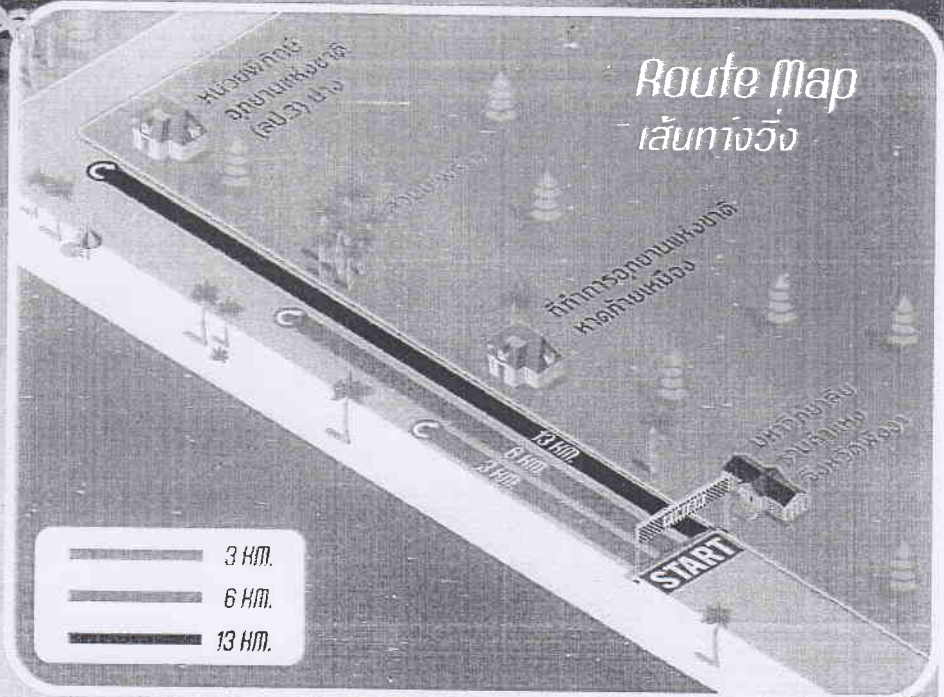

24.11.19

ณ มหาวิทยาลัยราชภัฏรำไพพรรณี
สาขาวิชาบริการและนันทนาการ
ถนนเสด็จท่าศาลาเทศบาลเมือง
ส.ท่าศาลาเมืองจันทบุรี

Route Map
เส้นทางวิ่ง

-  3 KM.
-  6 KM.
-  13 KM.

24.11.19

ณ มหาวิทยาลัยราชภัฏรำไพพรรณี
สาขาวิชาบริการและนันทนาการ
ถนนเสด็จท่าศาลาเทศบาลเมือง
ส.ท่าศาลาเมืองจันทบุรี